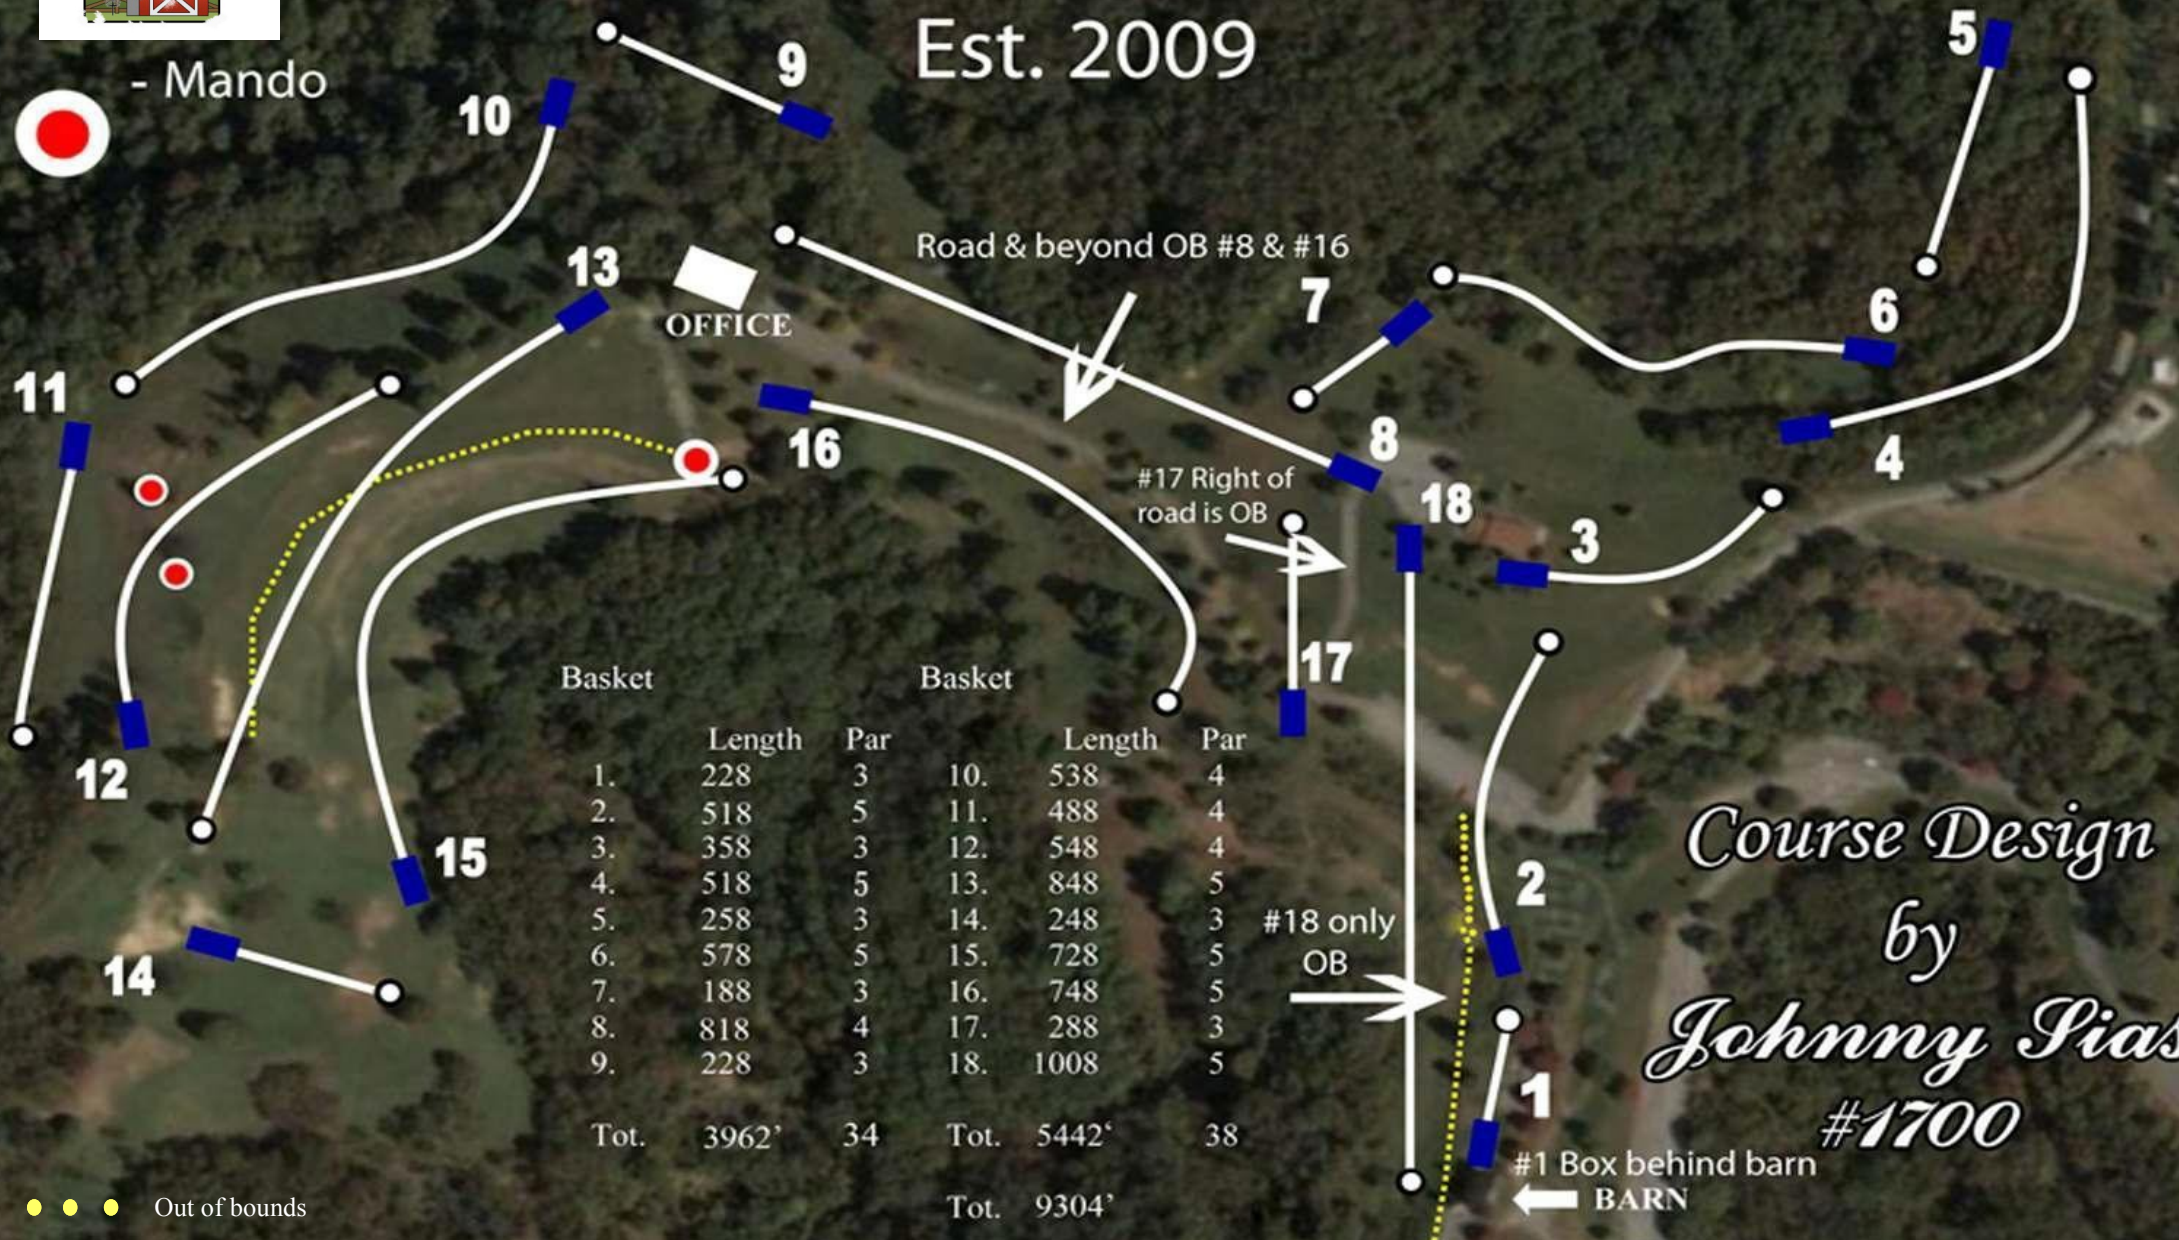

# The Black Course

Est. 2009

Basket			Basket		
	Length	Par		Length	Par
1.	228	3	10.	538	4
2.	518	5	11.	488	4
3.	358	3	12.	548	4
4.	518	5	13.	848	5
5.	258	3	14.	248	3
6.	578	5	15.	728	5
7.	188	3	16.	748	5
8.	818	4	17.	288	3
9.	228	3	18.	1008	5
Tot.	3962'	34	Tot.	5442'	38
			Tot.	9304'	

Course Design  
by  
*Johnny Pias*  
#1700

● ● ● Out of bounds

All roads & paved walk ways are out of bounds